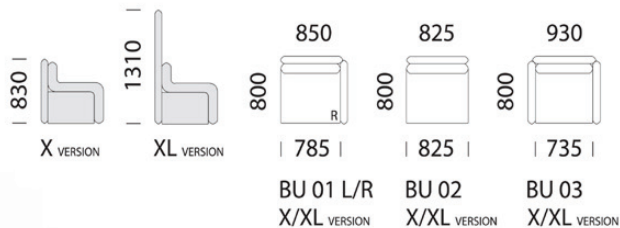

NOHA

plast - quickclick

TABLE

top - painted wood / veneer
leg - metal
surface finish - RAL colours

STOLEK

horní deska - dřevěná lak / dýha
noha - kovová
povrchová úprava - barva dle RAL

versions / verze

versions / verze