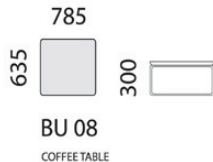

NOHA

plast - quickclick

TABLE

top - painted wood / veneer
leg - metal
surface finish - RAL colours

STOLEK

horní deska - dřevěná lak / dýha
noha - kovová
povrchová úprava - barva dle RAL

versions / verze

versions / verze