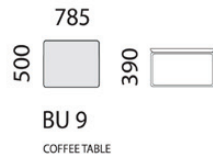

NOHA

plast - quickclick

TABLE

top - painted wood / veneer
leg - metal
surface finish - RAL colours

STOLEK

horní deska - dřevěná lak / dýha
noha - kovová
povrchová úprava - barva dle RAL

versions / verze

versions / verze