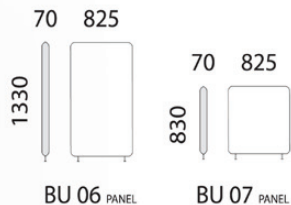

NOHA

plast - quickclick

TABLE

top - painted wood / veneer
leg - metal
surface finish - RAL colours

STOLEK

horní deska - dřevěná lak / dýha
noha - kovová
povrchová úprava - barva dle RAL

versions / verze

versions / verze