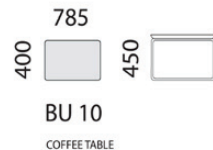

NOHA

plast - quickclick

TABLE

top - painted wood / veneer
leg - metal
surface finish - RAL colours

STOLEK

horní deska - dřevěná lak / dýha
noha - kovová
povrchová úprava - barva dle RAL

versions / verze

versions / verze