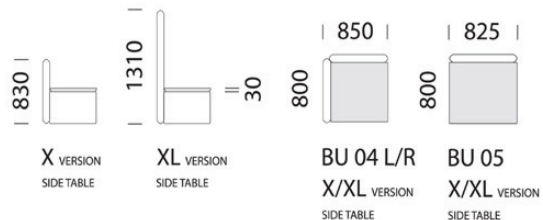

NOHA

plast - quickclick

TABLE

top - painted wood / veneer
leg - metal
surface finish - RAL colours

STOLEK

horní deska - dřevěná lak / dýha
noha - kovová
povrchová úprava - barva dle RAL

versions / verze

versions / verze